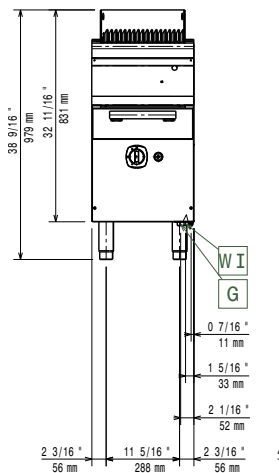

Front

EQ = Ekvipotentialet skruv
G = Gasanslutning

Topp

Gas

Natural gas - Pressure:	
391266 (E9GRGDGCFU)	7" w.c. (17.4 mbar)
Gas, effekt:	10 kW
Standardgasleverans	Natural Gas
Gastyp alternativ:	LPG; Naturgas
Gasintag:	3/4"

Viktig information

Yttermått, bredd	400 mm
Yttermått, djup	930 mm
Yttermått, höjd	850 mm
Nettovikt:	60 kg
Fraktvikt:	72 kg
Frakthöjd:	1180 mm
Fraktbredd:	480 mm
Fraktdjup:	1020 mm
Fraktvolym:	0.58 m³
[NOT TRANSLATED]	N9GG

If appliance is set up or next to or against temperature sensitive furniture or similar, a safety gap of approximately 150 mm should be maintained or some form of heat insulation fitted.