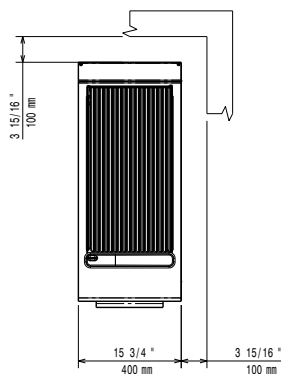

Konstruktion

- Stor arbetsyta med 930 mm djup.
- Utvändiga paneler i rostfritt stål med Scotch Brite-behandling.
- Bänkskiva i AISI 304 rostfritt stål, 2 mm tjock.
- Rät vinkel mellan enheterna för att undvika utrymmen där smuts kan tränga in.

Front

Sida

EQ = Ekvipotentialet skruv
 G = Gasanslutning

Topp

Gas

Natural gas - Pressure:	
391266 (E9GRGDGCFU)	7" w.c. (17.4 mbar)
Gas, effekt:	10 kW
Standardgasleverans	Natural Gas
Gastyp alternativ:	LPG; Naturgas
Gasintag:	3/4"

Viktig information

Yttermått, bredd	400 mm
Yttermått, djup	930 mm
Yttermått, höjd	850 mm
Nettovikt:	60 kg
Fraktvikt:	72 kg
Frakthöjd:	1180 mm
Fraktbredd:	480 mm
Fraktdjup:	1020 mm
Fraktvolym:	0.58 m ³
[NOT TRANSLATED]	N9GG