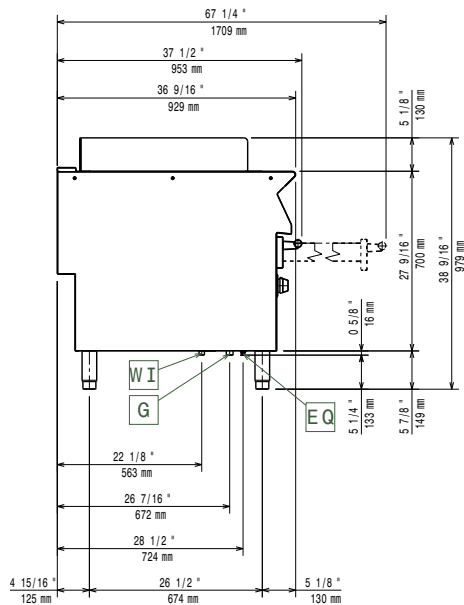

Sida

EQ = Ekvipotentialet skruv
G = Gasanslutning